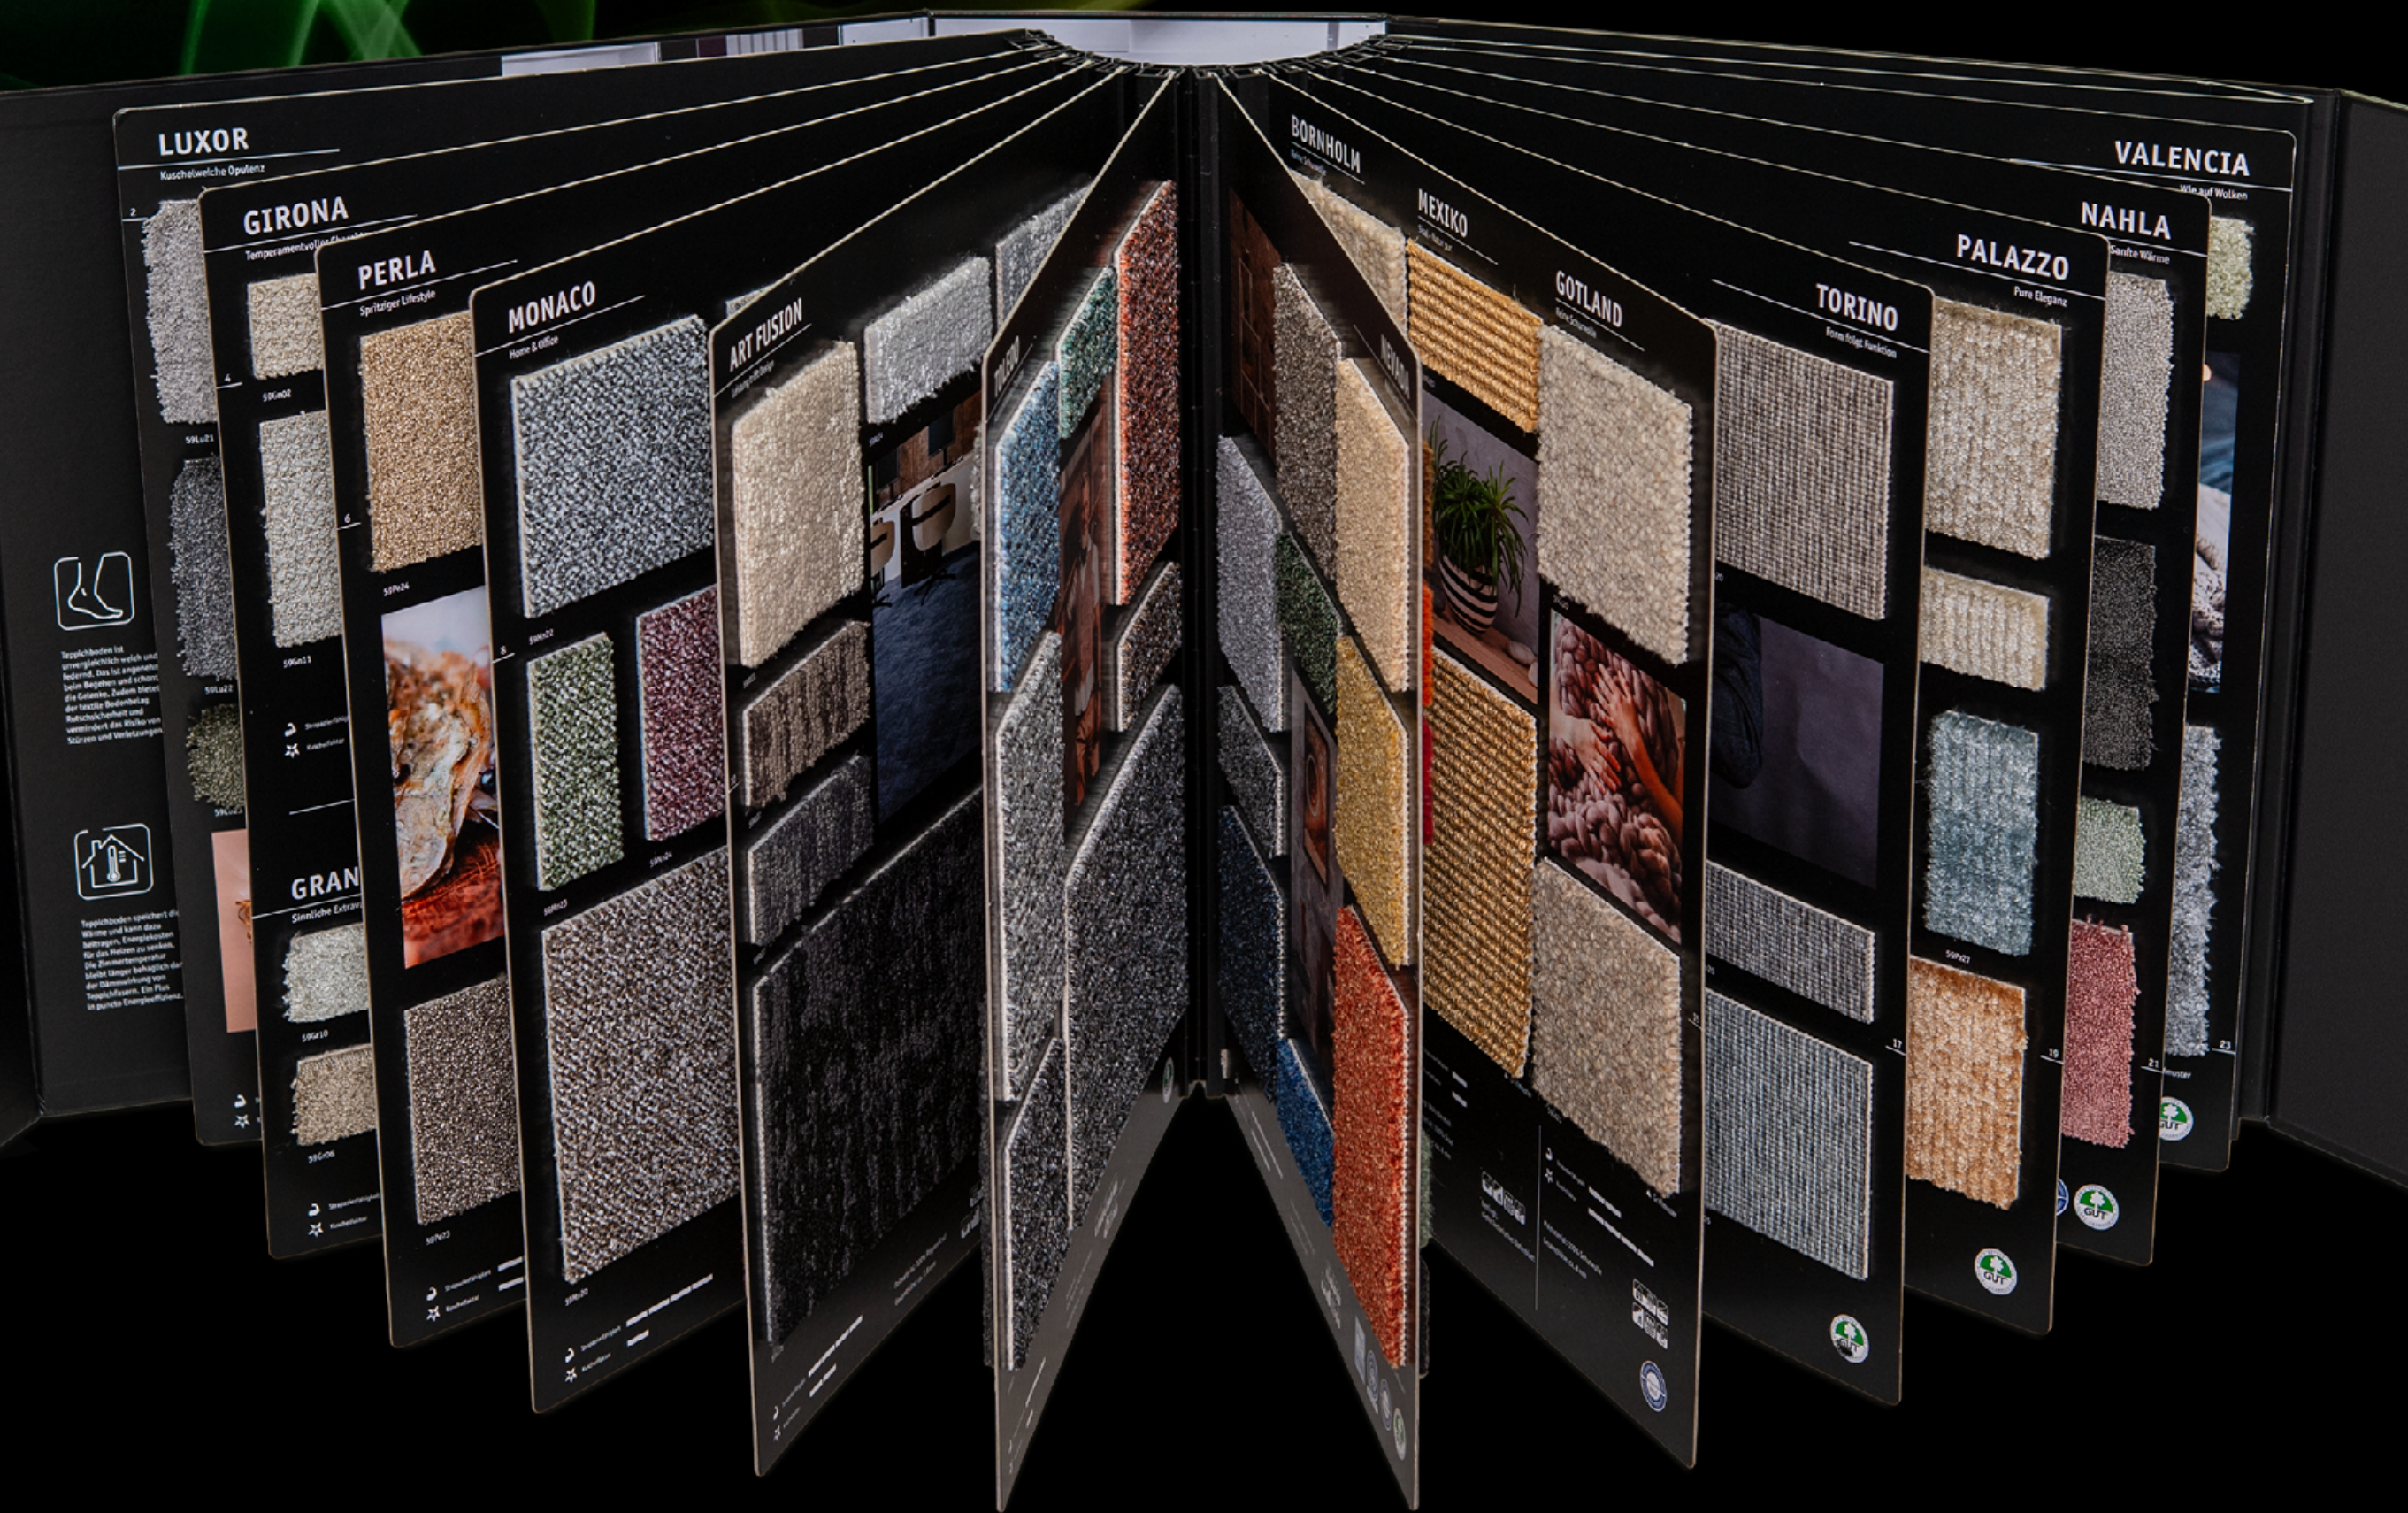

SPEKTRUM

TEPPICHBODEN

Teppichboden ist unvergleichlich weich und federnd. Das ist angenehm beim Begehen und schont die Gelenke. Zudem bietet der textile Bodenbelag Rutsicherheit und vermindert das Risiko von Stürzen und Verletzungen.

Teppichboden bietet mit vielen verschiedenen Farben, Mustern und Strukturen unzählige Möglichkeiten, gestalterische Akzente zu setzen und Ihre individuelle Wohlfühl-Atmosphäre zu schaffen. Wählen Sie Ihren Favoriten aus unserem Spektrum Teppichboden.