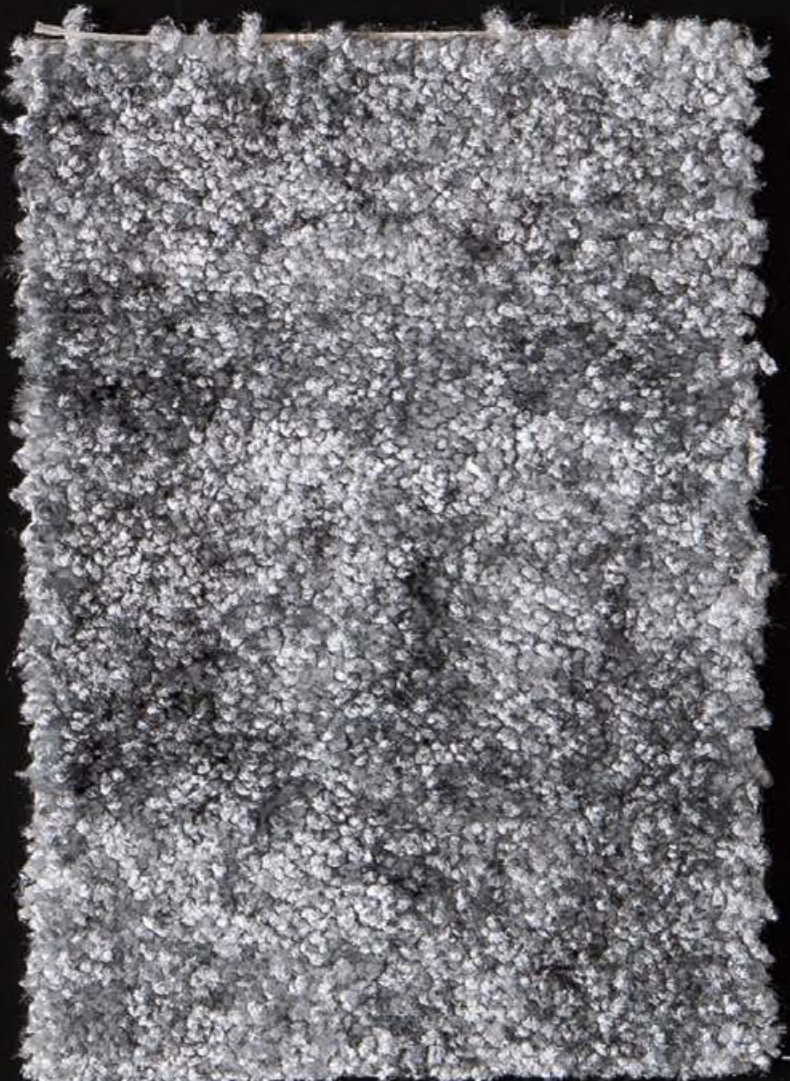

Polmaterial: 100% Polypropylen
Gesamthöhe: ca. 12 mm

Wie auf Wolken

59Vc23

59Vc21

59Vc26

59Vc22

59Vc25

59Vc24