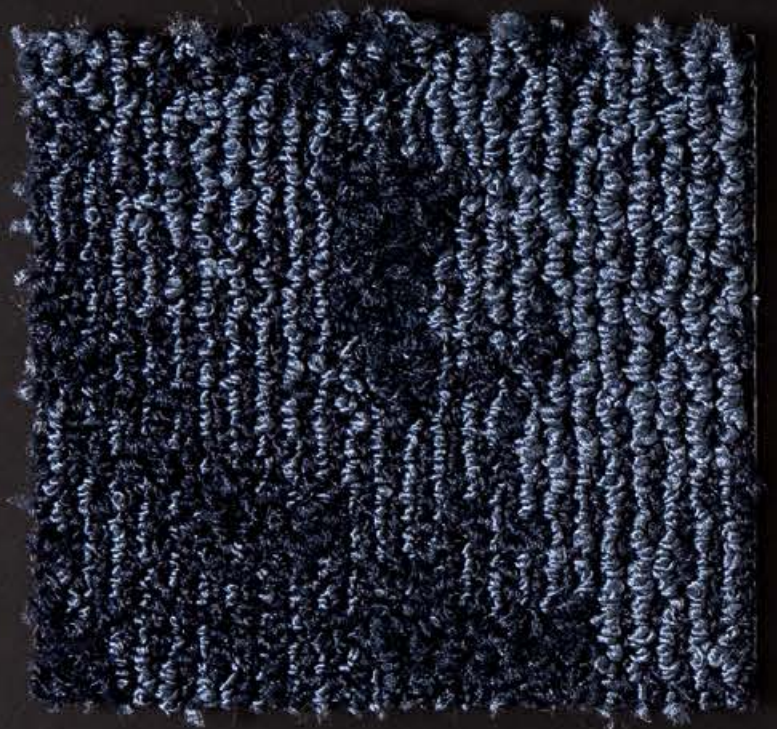

59Mf23

Strapazierfähigkeit

Kuschelfaktor

Polmaterial: 100% Polyamid sd
Gesamthöhe: ca. 7,7 - 9,3 mm